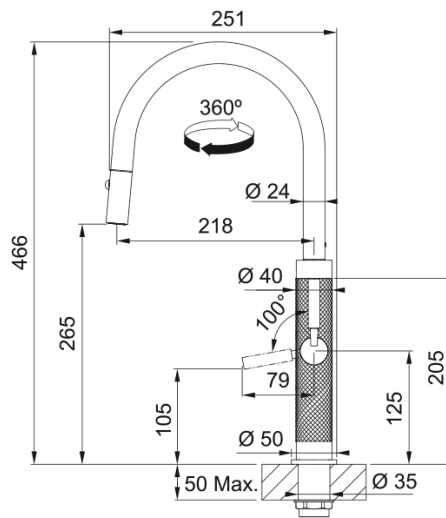

ΜΠΑΤΑΡΙΑ Mythos Masterpiece J Inox | 115.0711.554

, , Mythos Masterpiece J Inox, :3156807712

Πληροφορίες

Ρουξούνι	J - spout
Χρώμα	Ανοξείδωτο
Τύπος υλικού	Ανοξείδωτος χάλυβας 304
Υλικό επεκτ.σωλήνα	Nylon black
Υλικό ντους	Ανοξείδωτος χάλυβας

Διαστάσεις

Διάμετρος οπής μπαταρίας	35 mm
Διαστάσεις φυσιγγίου	25 mm
Συνολικό ύψος	466.0

Εγκατάσταση

Τύπος στερέωσης	Με στέλεχος
Σύνδεση σωλήνα παροχής νερού	3/8"
Μήκος σωλήνα παροχής νερού	550 mm

Χαρακτηριστικά Προϊόντος